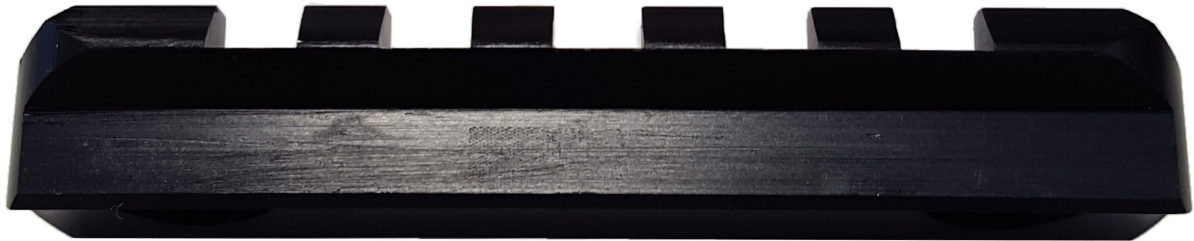

EQUIPOL
UNE DIVISION DE RIVOLIER

Rail lateral pour flash-ball tactique

Prix constaté : 105,00 € TTC

Marque : **Flash-Ball**

Réf : 319SPT321

Description

Le rail latéral pour Flash-Ball tactique est une extension de fonctionnalités conçue pour améliorer l'arsenal du Flash-Ball Tactique. Ce rail offre une solution polyvalente qui permet d'intégrer divers accessoires et équipements pour renforcer l'efficacité et les capacités de l'arme. Voici les caractéristiques clés de ce rail :
Caractéristiques : Compatibilité Universelle : Le rail latéral est conçu pour s'adapter parfaitement au Flash-Ball tactique, offrant une compatibilité universelle pour ce modèle.
Intégration d'Accessoires : Le rail permet l'ajout d'accessoires tels que des lampes tactiques, des lasers de visée, des poignées verticales, ou d'autres équipements de votre choix.
Amélioration de la Précision : L'intégration de dispositifs comme des lasers de visée ou des lampes tactiques peut améliorer la précision des tirs et la visibilité dans diverses conditions.
Polyvalence Opérationnelle : En ajoutant ce rail latéral, le Flash-Ball tactique devient une plate-forme plus polyvalente, adaptée à différentes situations et missions professionnelles.
Construction Solide : Le rail latéral est construit avec des matériaux de haute qualité, garantissant sa durabilité et sa résistance aux conditions opérationnelles variées.
Installation Facile : L'installation du rail latéral est conçue pour être simple et

rapide, permettant aux professionnels de l'appliquer sans complication. Le rail latéral pour Flash-Ball tactique est un accessoire essentiel pour les forces de l'ordre et les professionnels cherchant à améliorer la polyvalence et les performances de leur Flash-Ball tactique. En offrant la possibilité d'intégrer divers accessoires, ce rail élargit les capacités de l'arme et permet une adaptation plus précise aux besoins spécifiques de chaque mission.