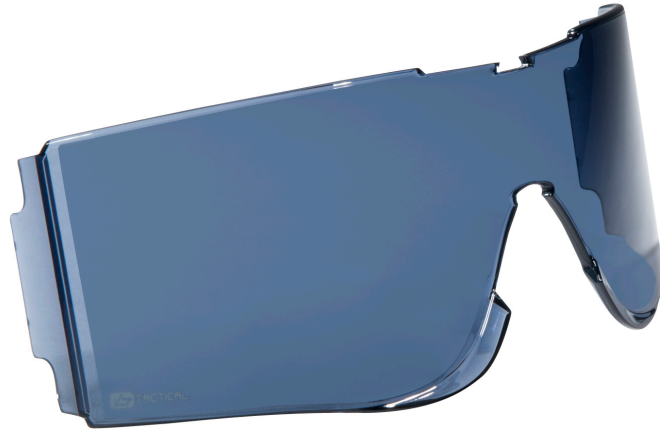

EQUIPOL
UNE DIVISION DE RIVOLIER

Ecran Bollé x810 fume

Prix constaté : 59,00 € TTC

Marque : **Bollé Safety Standard Issue - BSSI**

Réf : BOX810F

Description

L'écran Bollé X810 est un accessoire de haute qualité spécialement conçu pour les lunettes Bollé X810, offrant une protection balistique fiable et une vision claire dans toutes les situations. Disponible en deux versions, fumé ou incolore, vous avez le choix en fonction de vos besoins spécifiques et des conditions d'utilisation. L'écran fumé est idéal pour une utilisation en plein soleil, offrant une réduction de l'éblouissement et une protection contre les rayons UV. L'écran incolore, quant à lui, est parfait pour les environnements à faible luminosité ou pour une utilisation en intérieur, préservant une vision nette et sans altération des couleurs. Ces écrans sont certifiés selon les normes de résistance balistique STANAG 4296, garantissant une protection supérieure contre les impacts et les projectiles. De plus, ils bénéficient d'un traitement anti-buée et anti-rayures, assurant une visibilité optimale

même dans des conditions humides ou exigeantes. Que vous soyez un professionnel des forces de l'ordre, un adepte de sports tactiques ou un utilisateur exigeant, les écrans Bollé X810 (fumé ou incolore) sont l'accessoire essentiel pour améliorer vos lunettes Bollé X810 avec une protection balistique de haut niveau et une clarté visuelle inégalée. Optez pour la performance et la fiabilité avec les écrans Bollé X810 et soyez prêt à faire face à tous les défis avec confiance et assurance.

Caractéristiques

- Couleur des verres : Fumé