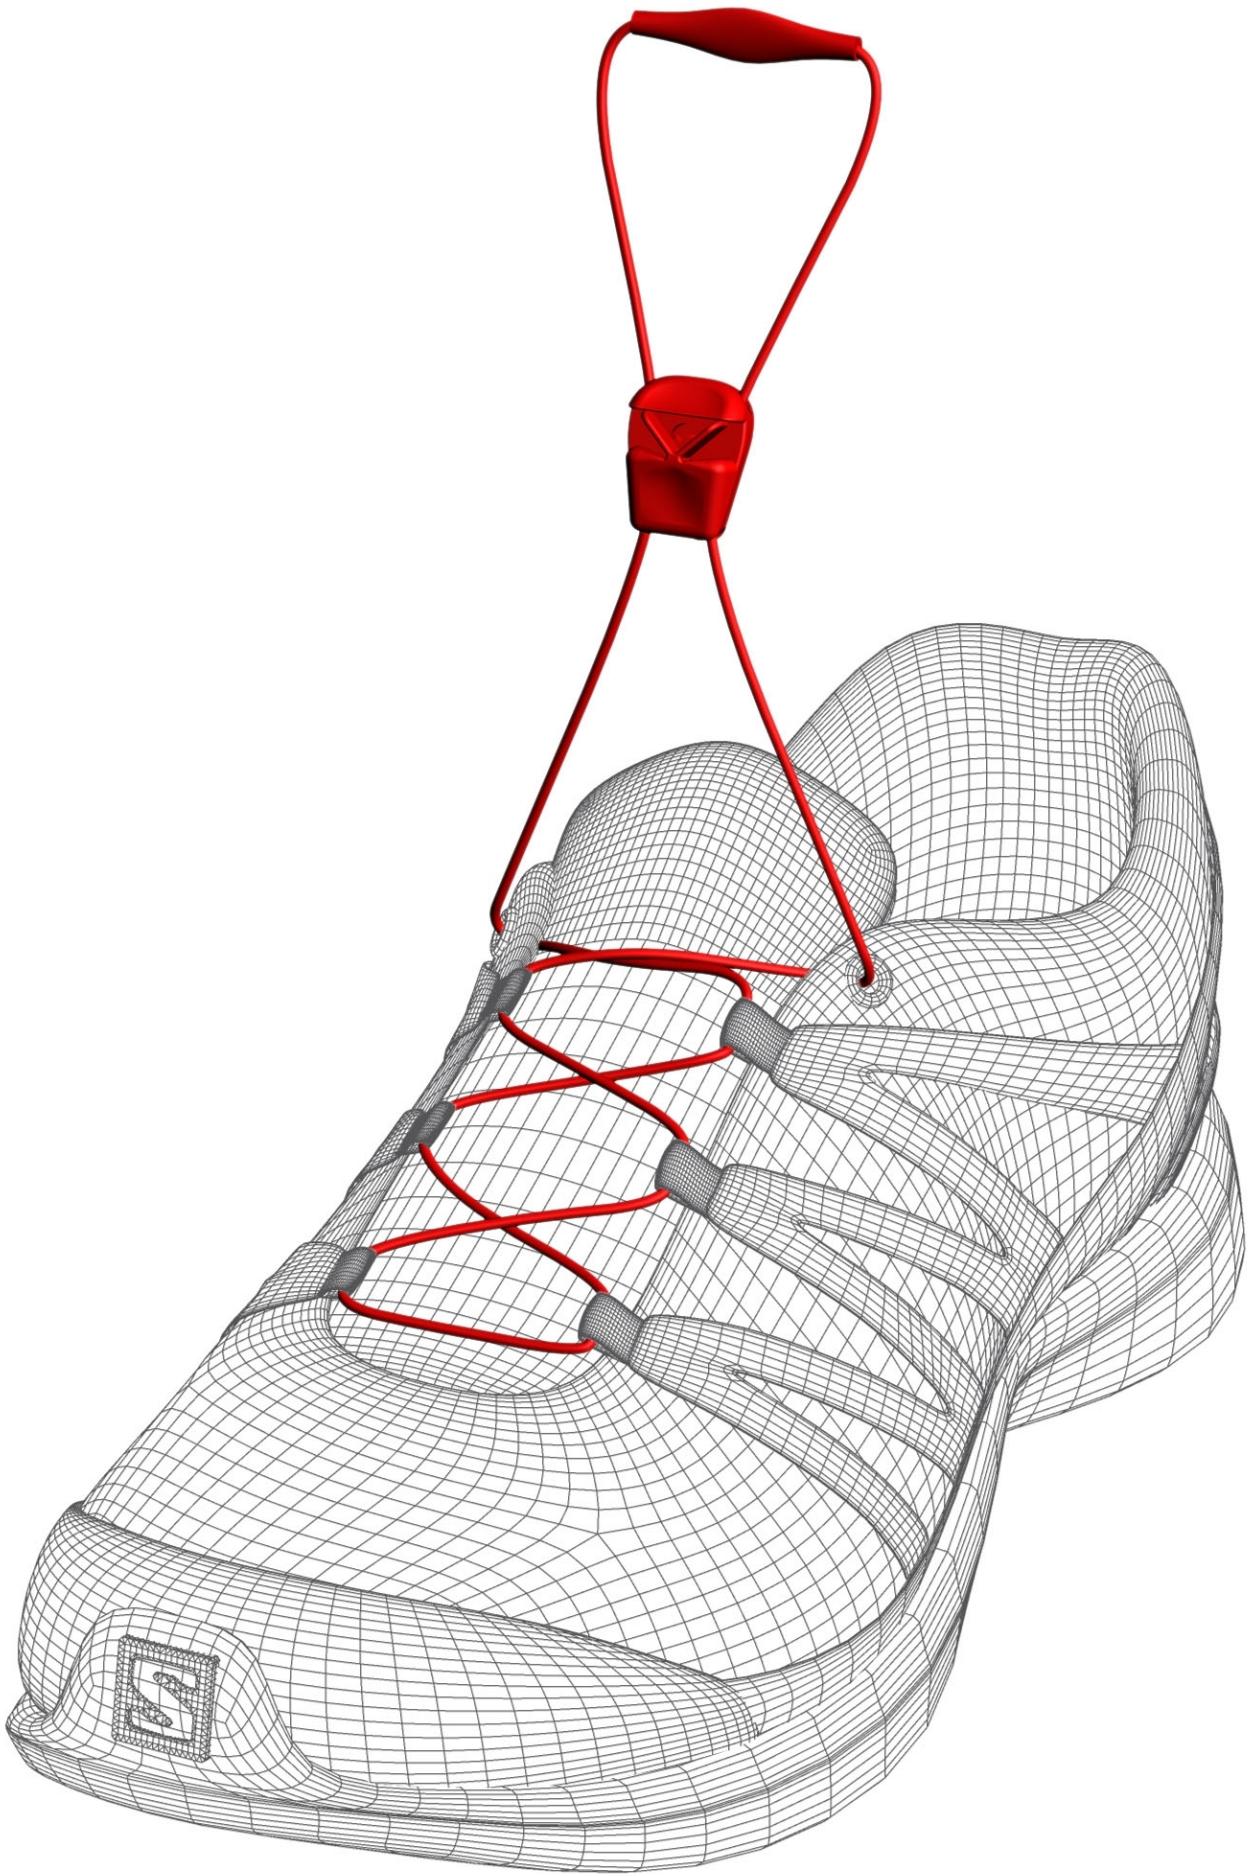

EQUIPOL
UNE DIVISION DE RIVOLIER

Lacets quicklace Salomon

Prix constaté : Nous consulter

Marque : **Salomon**

Réf : SAL32667

Description

Chaussage et déchaussage aisés, pour un fit sûr et précis

Le Quicklace™ est un cordon en polyester exclusif, extrêmement résistant, qui passe dans une succession d'œillets coulissants.

Lorsque l'on tire dessus, il se resserre de manière équilibrée des deux côtés.

Il n'y a plus qu'à verrouiller avec le bloqueur et à glisser l'excédent dans la pochette prévue à cet effet.

Convient pour les modèles : Speed Assault / Speedcross / XA Pro / XA Forces