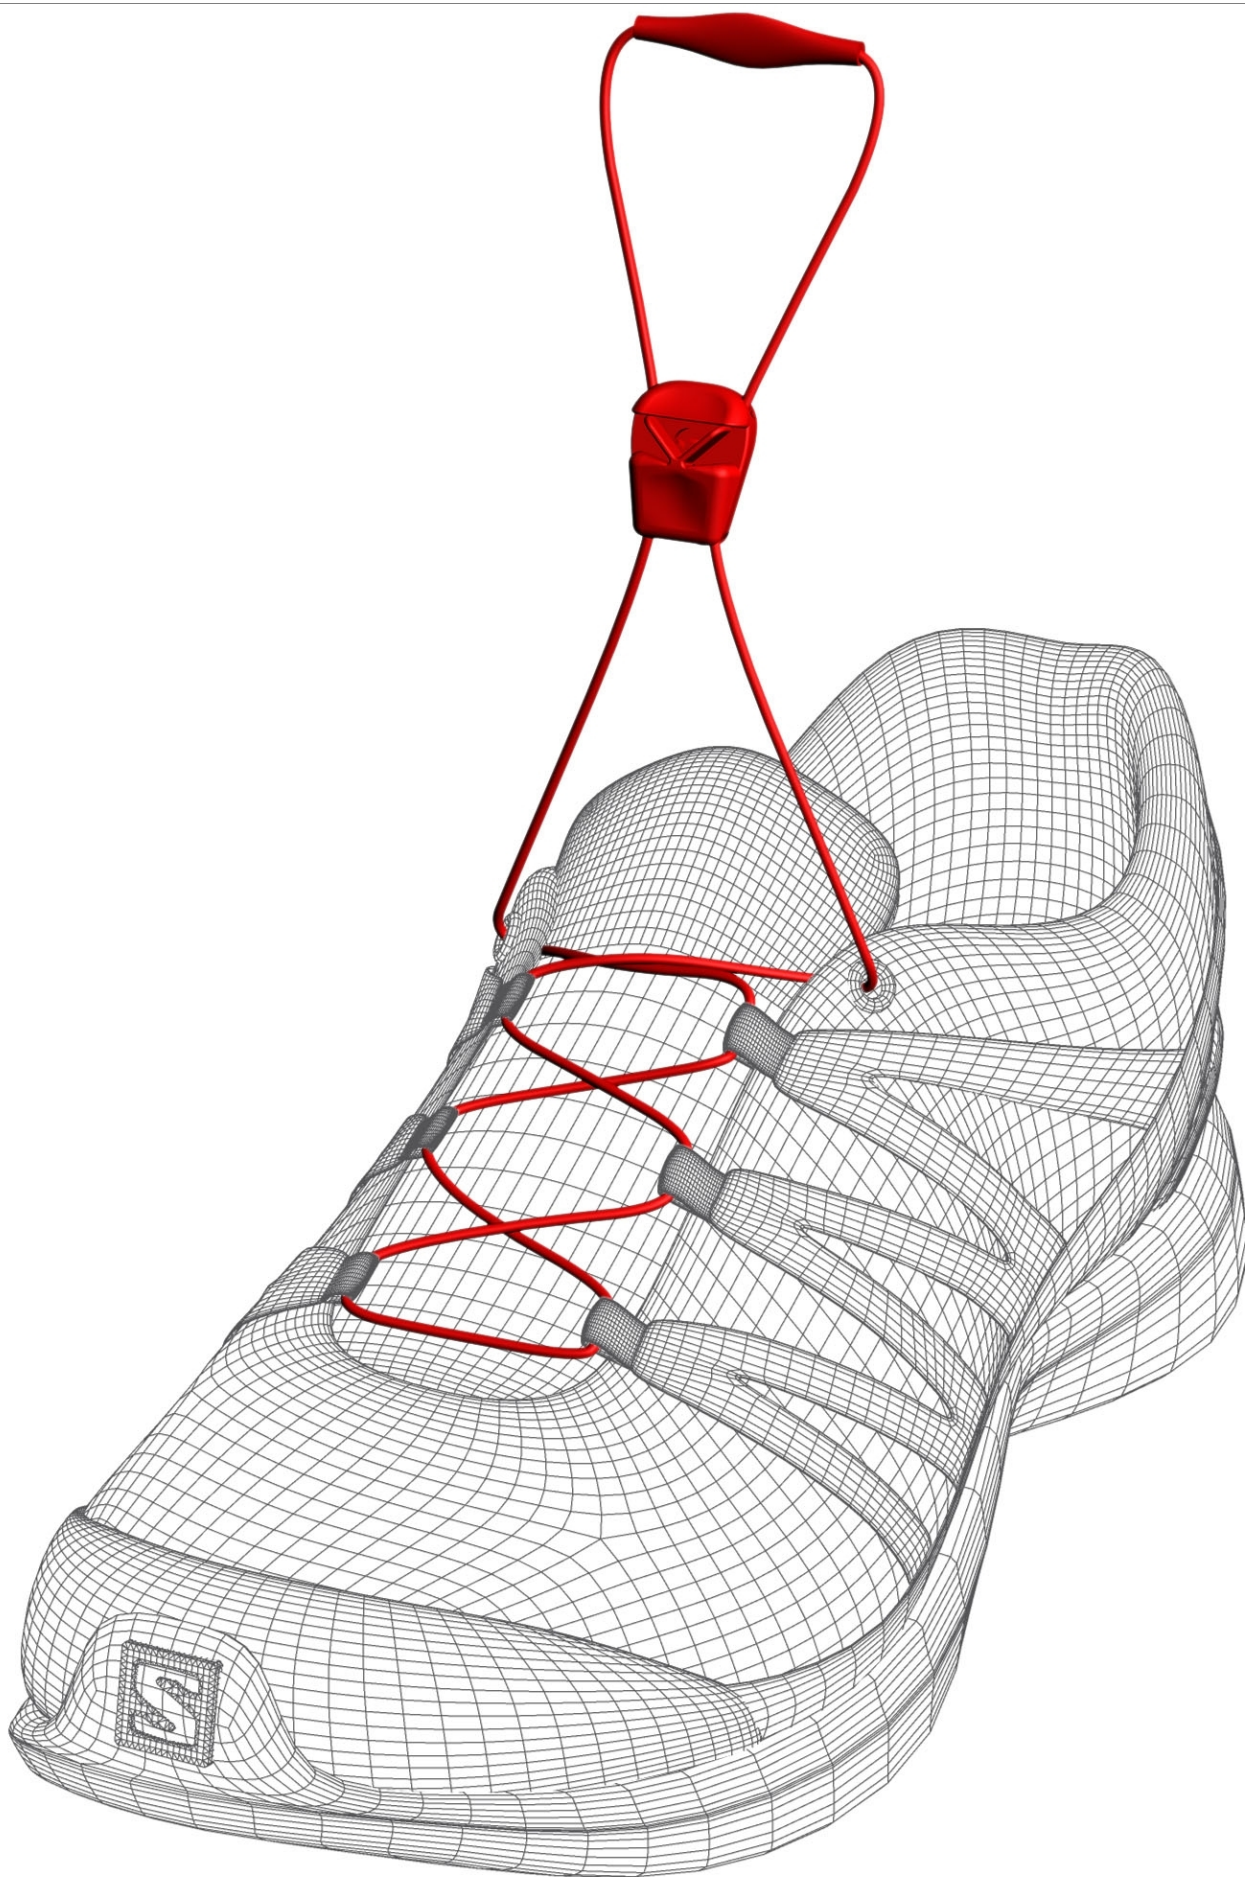

**EQUIPOL**  
UNE DIVISION DE RIVOLIER

Lacets quicklace Salomon

---

Prix constaté : Nous consulter

Marque : **Salomon**

Réf : SAL32667

## **Description**

Chaussage et déchaussage aisés, pour un fit sûr et précis

Le Quicklace™ est un cordon en polyester exclusif, extrêmement résistant, qui passe dans une succession d'œillets coulissants.

Lorsque l'on tire dessus, il se resserre de manière équilibrée des deux côtés.

Il n'y a plus qu'à verrouiller avec le bloqueur et à glisser l'excédent dans la pochette prévue à cet effet.

Convient pour les modèles : Speed Assault / Speedcross / XA Pro / XA Forces