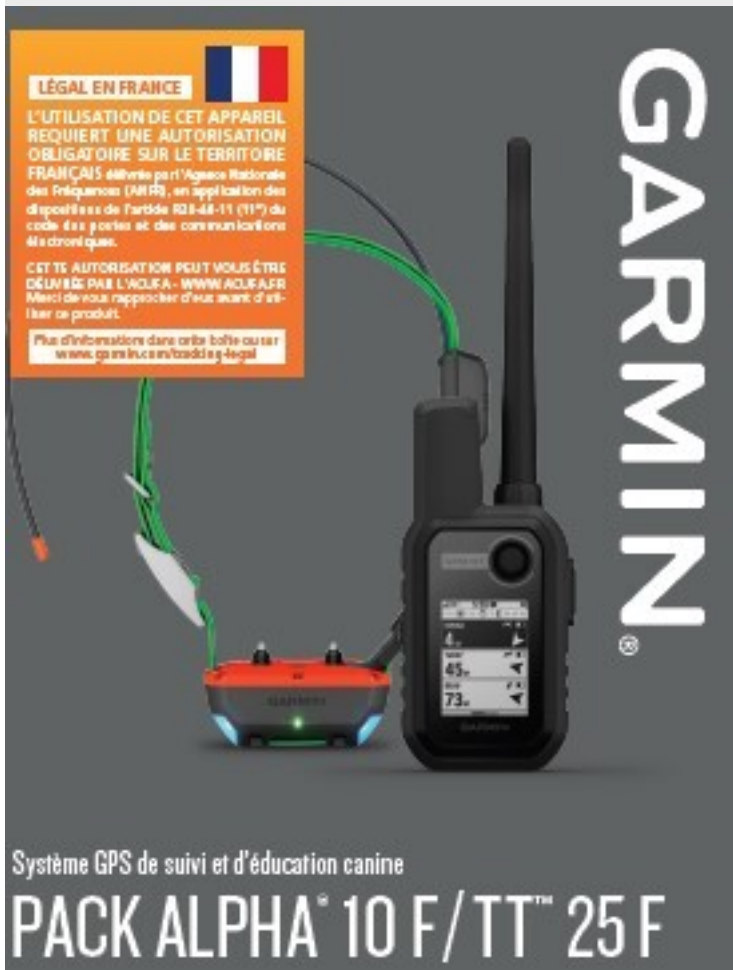

EQUIPOL
UNE DIVISION DE RIVOLIER

Pack GPS Garmin Alpha 10 TT25 - version F

Prix constaté : 744,99 € TTC

Marque : **Garmin**

Réf : GAFALPH10TT25

Description

Pour suivre avec plus de précision vos chiens, l'appareil portable et compact Alpha® 10 F prend en charge plusieurs GNSS et fournit des données de suivi et d'éducation canine simples.

Il peut être utilisé seul, connecté à votre smartphone compatible ou lié à un autre appareil de suivi de chien Garmin.

Couplez-le avec les colliers pour chien T20F, T5XF, T5F, T5miniF; TT25F, TT15XF, TT15F, TT15miniF et suivez un maximum de 20 chiens jusqu'à 14,5 kilomètres avec une mise à jour de la position pouvant atteindre 5 secondes.

Grâce à son autonomie qui peut couvrir jusqu'à une semaine complète, les sorties de plusieurs jours se font sans souci.

Vous pouvez même apporter des corrections personnalisées pour chaque chien, directement depuis l'Alpha 10 F.