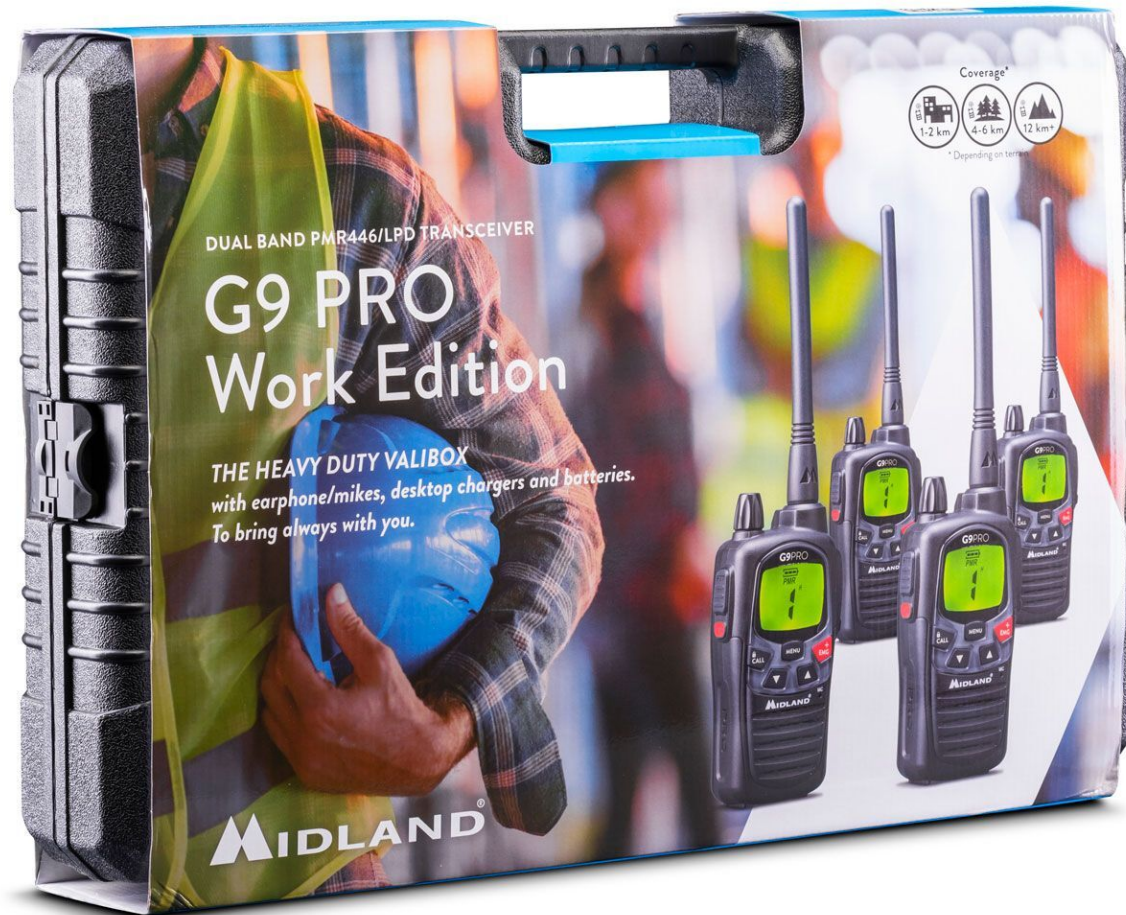

**EQUIPOL**  
UNE DIVISION DE RIVOLIER

PACK DE 4 TALKIE WALKIE MIDLAND G9 PRO NOIR + OREILLETTE

Prix constaté : 470,00 € TTC

Marque : **Midland**

Réf : MIDG9PRON4

---

## Description

Le G9 Pro se distingue par ses caractéristiques techniques, offrant 8 nouveaux canaux PMR446, pour un total de 101 canaux, avec une plage de fréquence élargie de 446.00625 à 446.19375 MHz, ainsi que des canaux CTCSS et DCS. Ces informations sont affichées sur un écran LCD repensé, qui est désormais 30 % plus grand que celui de la version précédente. Juste à côté, un double bouton PTT permet de basculer facilement entre haute et basse puissance.

Cette radio haute performance est idéale pour les passionnés d'activités de plein air. Certifiée IPX4 pour sa résistance à l'eau, elle est conçue pour fonctionner sous la pluie. Vous pouvez également communiquer sans les mains grâce à la commande vocale. Le mode push-to-talk permet de discuter avec vos amis ou collègues, et avec la fonction Talk Back, vous pouvez interagir en temps réel sans attendre la fin de la transmission. À la fin de chaque communication, un signal sonore "Roger Beep" se fait entendre.

## Caractéristiques

- Puissance : 500mW
- Nombre total de canaux : 32
- Nombre de canaux initiaux : 16
- Nombre de canaux préprogrammés : 16
- Portée maximale (km) : 12
- Source d'alimentation : 4 PILES NiMH AA
- Autonomie (en heure - maxi) : 23
- Étanchéité (Indice de protection) : IPX4
- Prise accessoires : Oui
- Type de prise accessoires : stéréo 2,5 mm / mono 3.5 mm
- Fonction VOX : Oui
- Double PTT : Oui