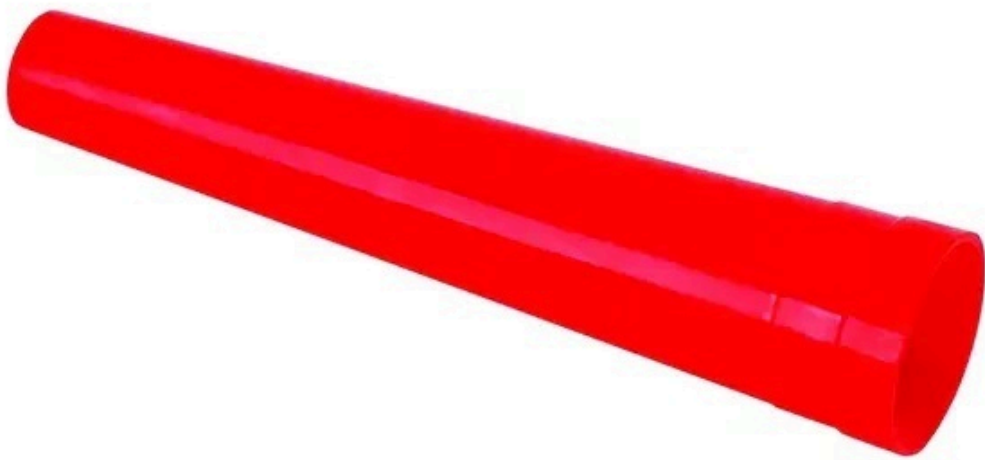

EQUIPOL
UNE DIVISION DE RIVOLIER

Cône de signalisation rouge Nextorch

Prix constaté : 7,90 € TTC

Marque : **Nextorch**

Réf : NEXCONER

Description

Découvrez notre innovant cône de signalisation rouge conçu spécialement pour les lampes de poche avec un diamètre de tête compris entre 33 et 38 mm.

Sa construction robuste en matériaux PC le rend résistant à la chaleur, à la compression et aux chocs, assurant une durabilité exceptionnelle dans des conditions variées. Grâce à sa transmission élevée, ce cône offre une visibilité claire même à distance, garantissant une signalisation efficace dans toutes les circonstances.

Que ce soit pour des interventions d'urgence, des travaux de construction, ou toute autre situation nécessitant une signalisation lumineuse, notre cône de signalisation rouge s'adapte parfaitement aux lampes de poche et constitue un ajout essentiel à votre équipement.

- Dimensions : longueur 180mm / diamètre de sortie 20mm

Caractéristiques