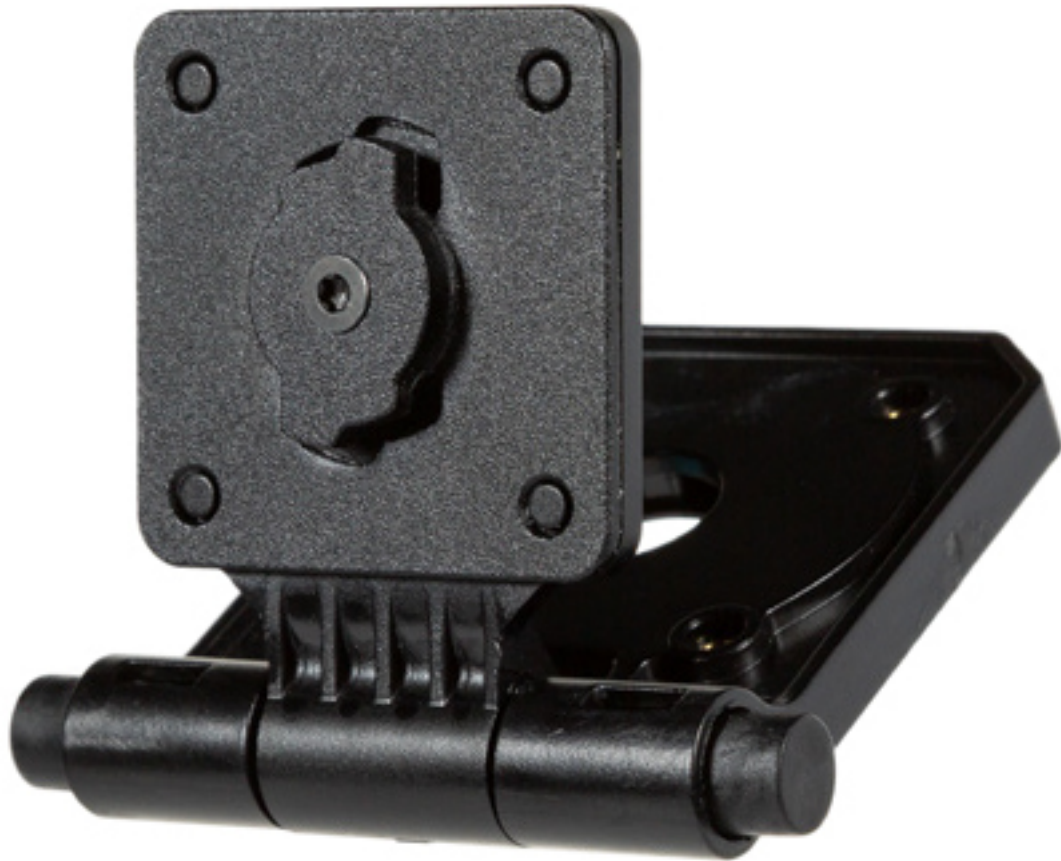

EQUIPOL
UNE DIVISION DE RIVOLIER

Fixation inclinable Tilt pour Caméra Axon BODY

Prix constaté : Nous consulter

Marque : **Axon**

Réf : AXO74034

Description

La fixation inclinable Tilt pour caméra Axon BODY permet d'ajuster facilement l'angle d'inclinaison de la caméra-piéton une fois fixée. Pour utiliser cette fixation inclinable, un support de base à fixation rapide tel que le clip à ailettes ou le support MOLLE est requis. Cela garantit une installation simple

et sûre de la caméra sur différents équipements.

Caractéristiques

- Quantité minimum à la vente : 1
- Unité de vente ERP : 1