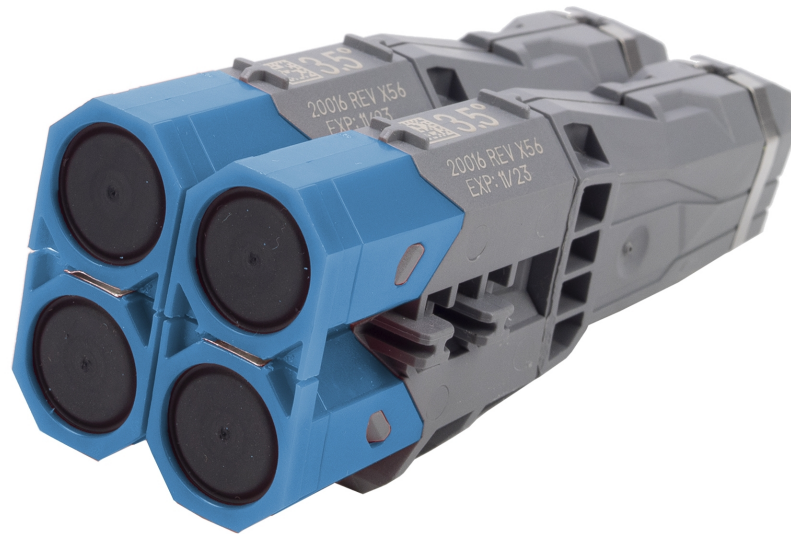

EQUIPOL
UNE DIVISION DE RIVOLIER

Cartouche d'entraînement longue distance pour taser 7 (3,5°)

Prix constaté : Nous consulter

Marque : **Axon**

Réf : AXO20014

Description

La cartouche d'entraînement longue distance est compatible avec le PIE TASER 7, et son boîtier est fabriqué en polymère hautement résistant aux chocs. Contrairement aux cartouches d'usage réel, les cartouches d'entraînement ne contiennent pas de lignes conductrices, garantissant ainsi une pratique en toute sécurité. Avec une portée maximale de 7,6 mètres, elles utilisent un propulseur à azote

comprimé pour une efficacité optimale. L'installation de la cartouche est irréversible, et elle est équipée d'un clip de sécurité pour éviter les dommages involontaires lors du transport ou de la manipulation hors du PIE. Sa durée de vie utile est estimée à environ 5 ans, et elle pèse 31 g. La cartouche est conçue pour fonctionner dans une plage de température allant de -20 à +50°C et possède une étanchéité IP53 pour résister aux intempéries, permettant ainsi une utilisation dans diverses conditions.